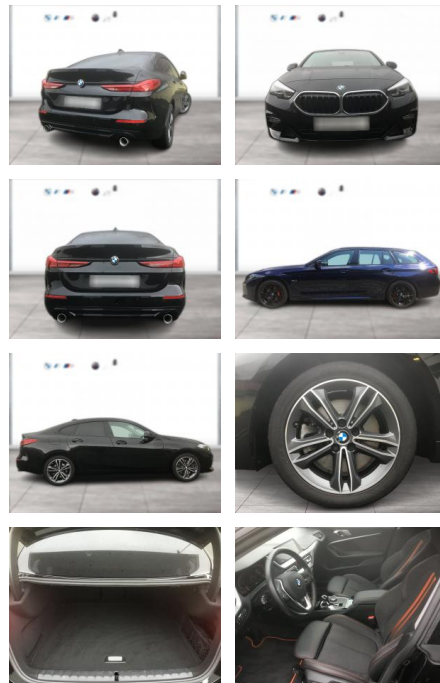

WG01-230025 **Angebotsnr.:**

Erstzulassung:	Kilometer:	Farbe:	Leistung:	Kraftstoffart:
01.07.2021	79.900	Schwarz	140 kW / 190 PS	Diesel

PREIS
29.200 €

FINANZIERUNGSBEISPIEL

Laufzeit: 60 Monate Anzahlung: 25 %
Basis-Finanzierung:* Mtl. Rate:
Zielraten-Finanzierung:** **185 €**