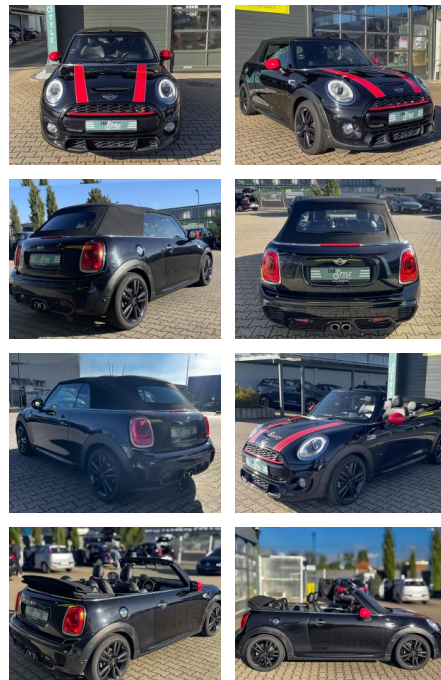

CS01-FO241036 Angebotsnr.:

Erstzulassung:	Kilometer:	Farbe:	Leistung:	Kraftstoffart:
14.12.2017	119.000	Schwarz	125 kW / 170 PS	Diesel

PREIS
19.710 €

FINANZIERUNGSBEISPIEL
 Laufzeit: 60 Monate Anzahlung: 25 %
 Basis-Finanzierung:* Mtl. Rate:
 Zielraten-Finanzierung:** Mtl. Rate: **125 €**