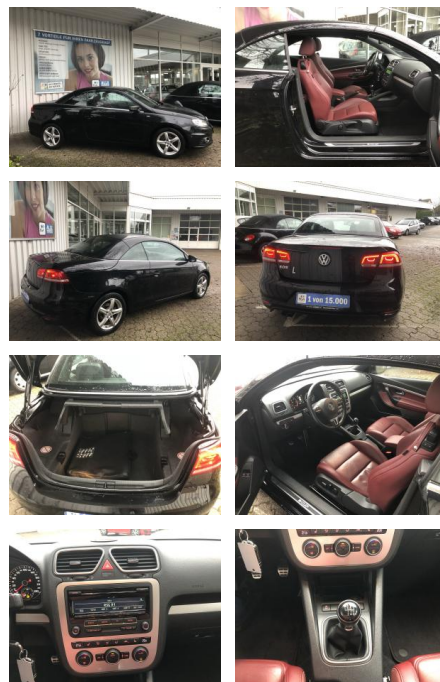

Ihr Ansprechpartner

Herr Gordon Werner
E-Mail: service@werner-automotive.de
Telefon: 034771 734917

Autoservice Gordon Werner
Scherne 1a - 06268 Barnstädt - Tel.: 034771 / 734917

Volkswagen Eos 2.0 TDI BMT CUP EDITION ALU KLIMA...

FL00-H6289H2Angebotsnr.:

Erstzulassung:	Kilometer:	Farbe:	Leistung:	Kraftstoffart:
12.09.2014	102.895	Schwarz	103 kW / 140 PS	Diesel

PREIS
15.260 €

FINANZIERUNGSBEISPIEL
Laufzeit: 60 Monate Anzahlung: 25 %
Basis-Finanzierung:* Mtl. Rate:
Zielraten-Finanzierung:** Mtl. Rate: **97 €**