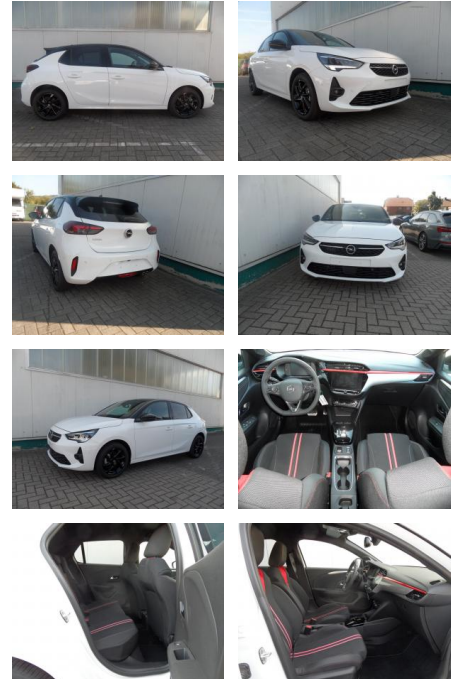

BA17-13671 **Angebotsnr.:**

Erstzulassung:	Kilometer:	Farbe:	Leistung:	Kraftstoffart:
07.06.2023	4.600	Diverse	96 kW / 131 PS	Benzin

PREIS
20.670 €

FINANZIERUNGSBEISPIEL

Laufzeit: 60 Monate Anzahlung: 25 %
Basis-Finanzierung:* Mtl. Rate:
Zielraten-Finanzierung:** **131 €**

Weiteres

- Schaltwippen
- Start Stop Automatik
- Zustand: sehr gut

- Automatik
- Multimedia-Radio
- 7"-Touchscreen
- DAB (digitaler Radioempfang)
- Navigation in Verbindung mit Smartphone möglich
- digitales Fahrerinfodisplay
- USB
- 180°-Rückfahrkamera
- Parkpilot vorne + hinten
- LED-Scheinwerfer
- LED Rückleuchten
- Nebelscheinwerfer
- Klimaautomatik
- el. Fensterheber vorne + hinten
- Alufelgen 16 Zoll schwarz mit Allwetterreifen
- Sportsitze
- Alu-Pedale
- Sitzhöhenverstellung
- Sitzheizung