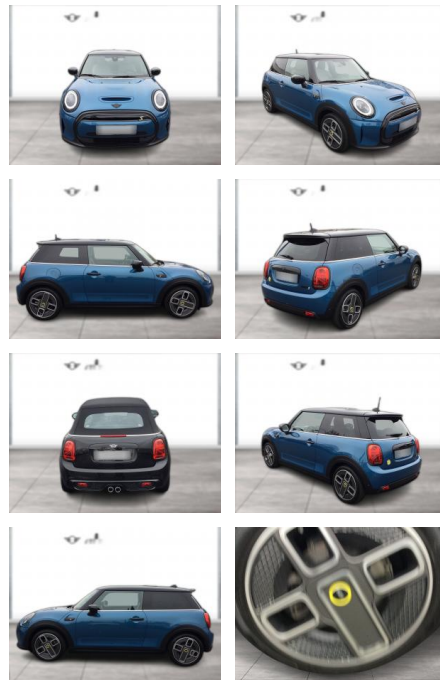

## MINI Cooper SE NAVI PANO RFK HUD LED GRA

WG05-229243 Angebotsnr.:

Erstzulassung:	Kilometer:	Farbe:	Leistung:	Kraftstoffart:
01.04.2022	12.401	Blau	135 kW / 184 PS	Elektro

**PREIS**  
**23.950 €**