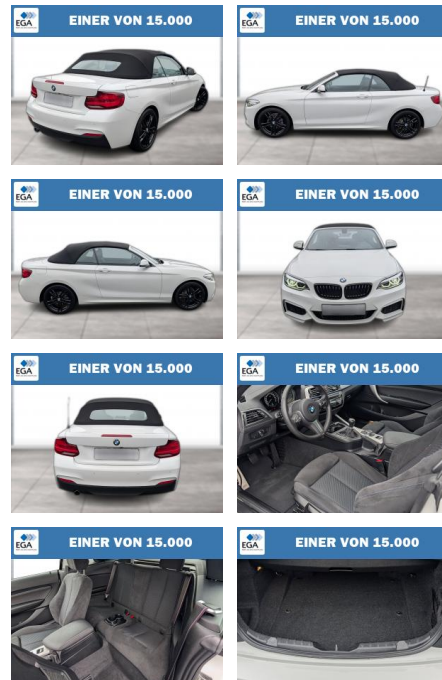

WG06-244001 Angebotsnr.:

Erstzulassung:	Kilometer:	Farbe:	Leistung:	Kraftstoffart:
01.08.2020	29.700	Weiß	100 kW / 136 PS	Benzin

PREIS
29.200 €

FINANZIERUNGSBEISPIEL
Laufzeit: 60 Monate Anzahlung: 25 %
Basis-Finanzierung:* Mtl. Rate:
Zielraten-Finanzierung:** **185 €**