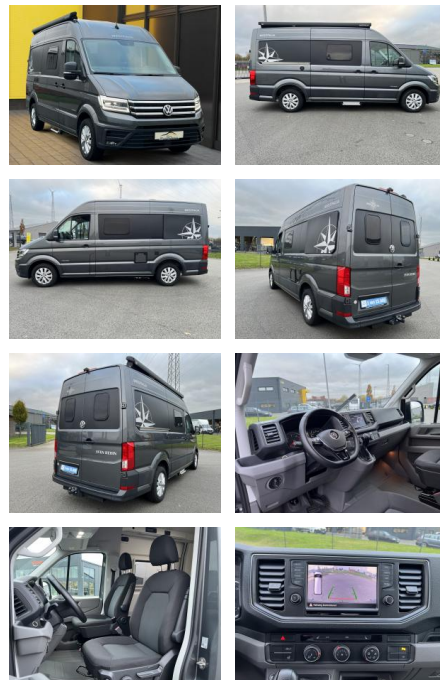

## Westfalia Sven Hedin Sven Hedin ACC+Markise+AHK+...

AB19-NB-WES-Angebotsnr.:

Erstzulassung:	Kilometer:	Farbe:	Leistung:	Kraftstoffart:
01.07.2019	33.000	grau	103 kW / 140 PS	Diesel

**PREIS**  
**71.240 €**