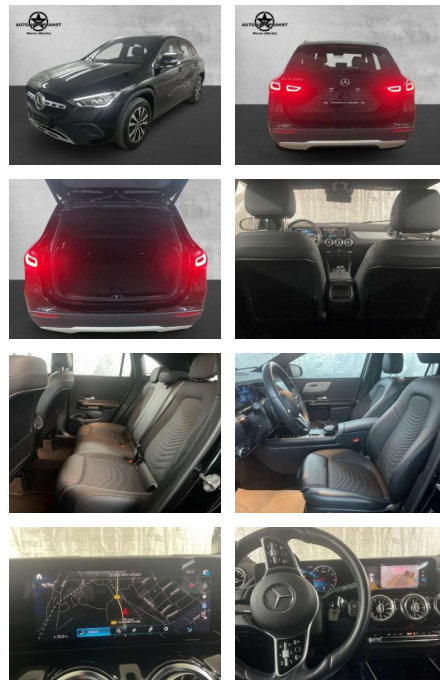

## Mercedes-Benz GLA 200 LED NAVI KAMERA CARPLAY

AP38-0809710 Angebotsnr.:

Erstzulassung:	Kilometer:	Farbe:	Leistung:	Kraftstoffart:
01.10.2020	65.700	Schwarz	120 kW / 163 PS	Benzin

<b>PREIS</b> 29.620 €	<b>FINANZIERUNGSBEISPIEL</b>		* Basisfinanzierung: Anzahlung: 7.405 Euro, Laufzeit: 60 Monate, Nettodarlehen: 22.215 Euro, Gesamtbetrag: 31.836 Euro, Zinssätze: 3.92% Sollz. (gebunden), 3.99% eff. ** Zielratenfinanzierung: Anzahlung: 7.405 Euro, Laufzeit: 60 Monate, Nettodarlehen: 22.215 Euro, Zielrate: 14.810 Euro, Gesamtbetrag: 33.313 Euro, Zinssätze: 3.92% Sollz. (gebunden), 3.99% eff., Vermittlung für: Santander Consumer Bank Repräsentatives Beispiel gem. § 17 Abs. 4 PAngV. Diese Finanzierungsangebote sind Beispiele. Gerne ermitteln wir für Sie Ihr individuelles Angebot.
	Laufzeit: 60 Monate	Anzahlung: 25 %	
	Basis-Finanzierung:*	Mtl. Rate:	
	Zielraten-Finanzierung:**	<b>1188 €</b>	

### Ausstattung