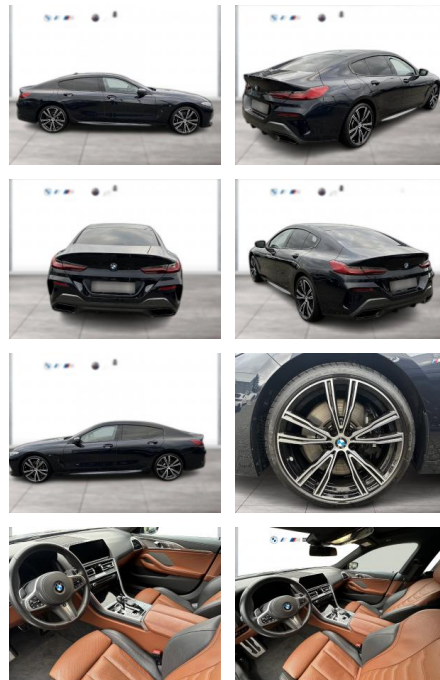

WG04-227293 Angebotsnr.:

Erstzulassung:	Kilometer:	Farbe:	Leistung:	Kraftstoffart:
01.03.2021	60.000	Schwarz	390 kW / 530 PS	Benzin

PREIS
68.340 €

FINANZIERUNGSBEISPIEL

Laufzeit: 60 Monate Anzahlung: 25 %
Basis-Finanzierung:* Mtl. Rate:
Zielraten-Finanzierung:** **434 €**