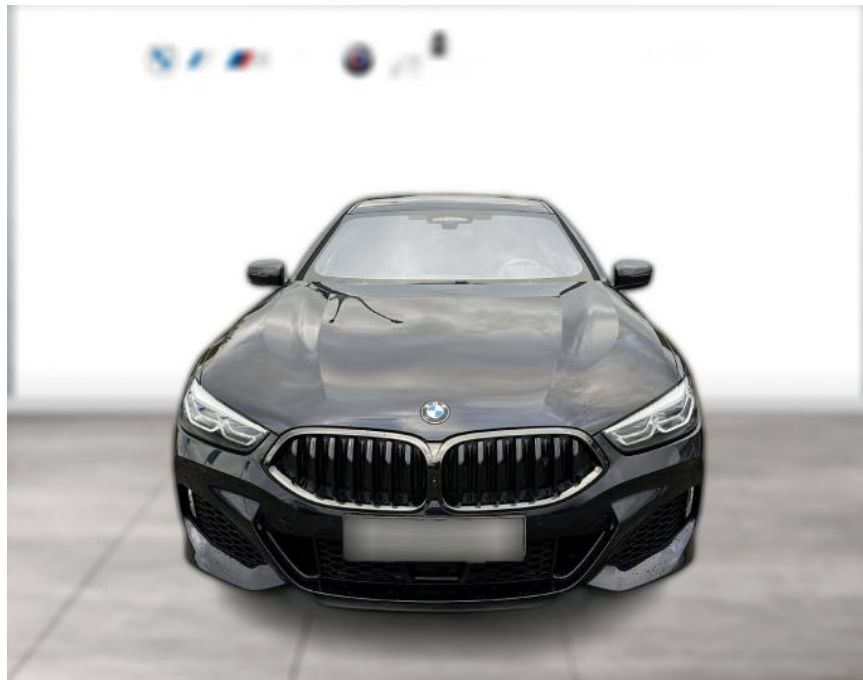

WG04-227293 Angebotsnr.:

Erstzulassung:	Kilometer:	Farbe:	Leistung:	Kraftstoffart:
01.03.2021	60.000	Schwarz	390 kW / 530 PS	Benzin

PREIS
68.340 €

FINANZIERUNGSBEISPIEL

Laufzeit: 60 Monate Anzahlung: 25 %
Basis-Finanzierung:* Mtl. Rate:
Zielraten-Finanzierung:** **434 €**