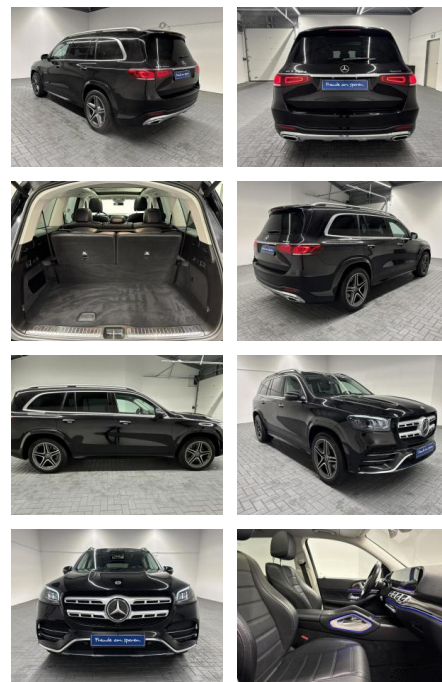

AM35-29356 **Angebotsnr.:**

Erstzulassung:	Kilometer:	Farbe:	Leistung:	Kraftstoffart:
17.06.2020	132.451		210 kW / 286 PS	Diesel

PREIS
81.100 €

FINANZIERUNGSBEISPIEL

Laufzeit: 60 Monate Anzahlung: 25 %
 Basis-Finanzierung:* Mtl. Rate:
 Zielraten-Finanzierung:** **515 €**