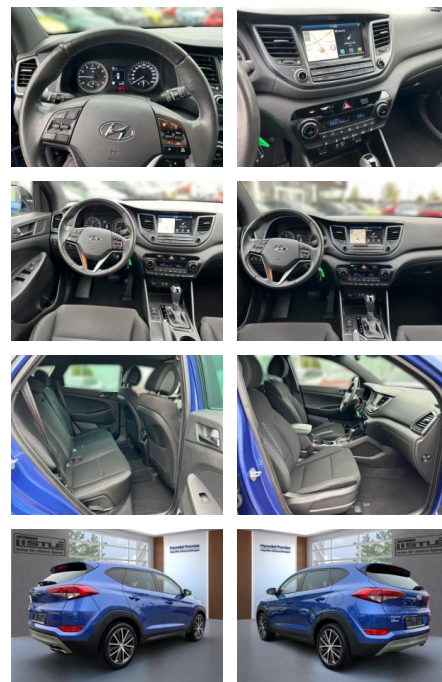

Ihr Ansprechpartner

Herr Gordon Werner
E-Mail: service@werner-automotive.de
Telefon: 034771 734917

Autoservice Gordon Werner
Scherne 1a - 06268 Barnstädt - Tel.: 034771 / 734917

Hyundai Tucson Passion 2WD 1.6 Navi

AL33-J695867 Angebotsnr.:

Erstzulassung:	Kilometer:	Farbe:	Leistung:	Kraftstoffart:
01.08.2018	92.350		130 kW / 177 PS	Benzin

PREIS
23.860 €

FINANZIERUNGSBEISPIEL
Laufzeit: 60 Monate   Anzahlung: 25 %
Basis-Finanzierung:*   Mtl. Rate:
Zielraten-Finanzierung:** **152 €**

* Basisfinanzierung: Anzahlung: 5.965 Euro, Laufzeit: 60 Monate, Nettodarlehen: 17.895 Euro, Gesamtbetrag: 25.645 Euro, Zinssätze: 3.92% Sollz. (gebunden), 3.99% eff.
** Zielratenfinanzierung: Anzahlung: 5.965 Euro, Laufzeit: 60 Monate, Nettodarlehen: 17.895 Euro, Zielrate: 11.930 Euro, Gesamtbetrag: 26.835 Euro, Zinssätze: 3.92% Sollz. (gebunden), 3.99% eff.,

Vermittlung für: Santander Consumer Bank
Repräsentatives Beispiel gem. § 17 Abs. 4 PAngV. Diese Finanzierungsangebote sind Beispiele. Gerne ermitteln wir für Sie Ihr individuelles Angebot.

Ausstattung

Weiteres

- Getriebe
- Automatik
- Technik
- Bordcomputer
- Assistenten
- Totwinkel-Assistent
- Verkehrszeichenerkennung
- Regensensor
- Lichtsensor
- Berganfahrassistent
- Bergabfahrassistent
- Spurhalteassistent
- Komfort
- Servolenkung
- Zentralverriegelung
- Elektrischer Fensterheber
- Sitzheizung
- Elektrische Aussenspiegel
- Teilbare Rucksitzlehne
- Tempomat

- Park Distance Control
- Multifunktionslenkrad
- Innenspiegel autom. abblendbar
- Mittelarmlehne
- Innenraumfilter
- Lenksäule einstellbar
- Lordosenstütze
- Lederlenkrad
- Geschwindigkeitsbegrenzungsanlage
- Klimaautomatik-2-Zonen
- Sicht
- LED-Tagfahrlicht
- LED-Rueckleuchten
- Nebelscheinwerfer
- Scheinwerferregulierung
- Colorverglasung
- Aussenspiegel beheizbar
- Rückfahrkamera
- Sicherheit
- ABS
- Airbag

- Beifahrer-Airbag
- Wegfahrsperre
- Seitenairbags
- Alarmanlage
- ESP
- Antriebsschlupfregelung
- Reifendruckkontrolle
- Traktionskontrolle
- Kopfairbag
- Kindersitzbefestigung
- Pannenset
- Entertainment
- Navigationssystem
- Radio
- Telefonvorbereitung
- AUX-In
- USB-Anschluss
- Bluetooth
- Freisprecheinrichtung
- DAB
- Touchscreen

STÄNDIG ÜBER 15.000 FAHRZEUGE IM BESTAND!