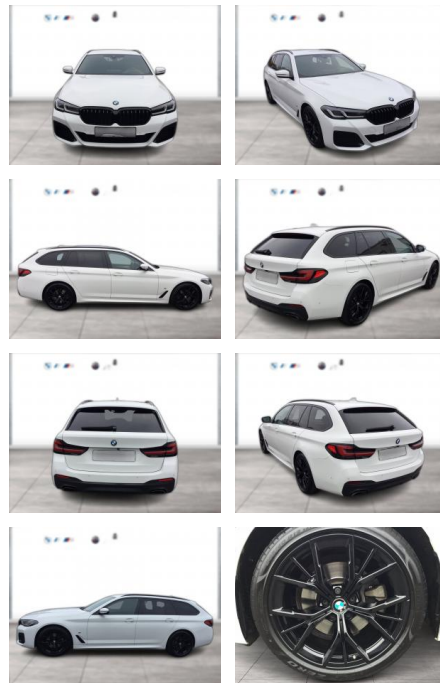

WG05-235176 Angebotsnr.:

Erstzulassung:	Kilometer:	Farbe:	Leistung:	Kraftstoffart:
01.01.2022	99.000	Weiß	140 kW / 190 PS	Diesel

PREIS
37.440 €

FINANZIERUNGSBEISPIEL

Laufzeit: 60 Monate Anzahlung: 25 %
Basis-Finanzierung:* Mtl. Rate:
Zielraten-Finanzierung:** **238 €**