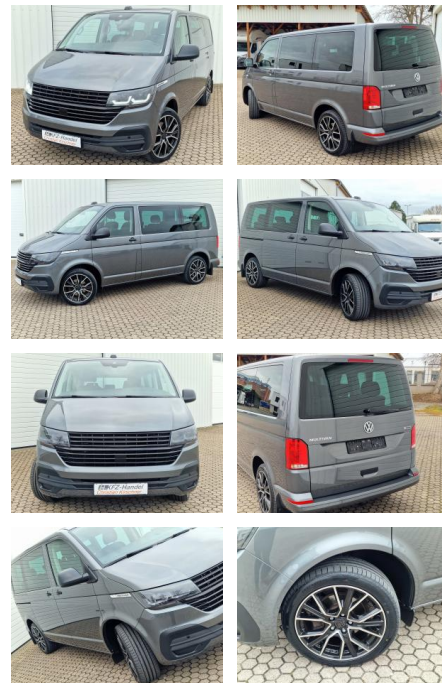

KK00-14-10197Angebotsnr.:

LED*ACC*AHK abnehmbar*19 Zoll

4-Motion*R-Cam*DAB

| Erstzulassung: | Kilometer: | Farbe: | Leistung: | Kraftstoffart: |
|----------------|------------|--------|-----------------|----------------|
| 07.05.2021 | 49.520 | Grau | 110 kW / 150 PS | Diesel |

Besonderheiten

- Allradantrieb 4-Motion
- Anhängerkupplung Kugelkopf abnehmbar mit 2500 kg Anhängelast
- Zul. Gesamtgewicht 3.08 t
- Rückfahrkamera
- Geschwindigkeits-Begrenzeranlage
- Autom. Distanzregelung ACC und Umfeldbeobachtungssystem (Front Assist. bis 210 km/h)
- Geschwindigkeits-Begrenzeranlage