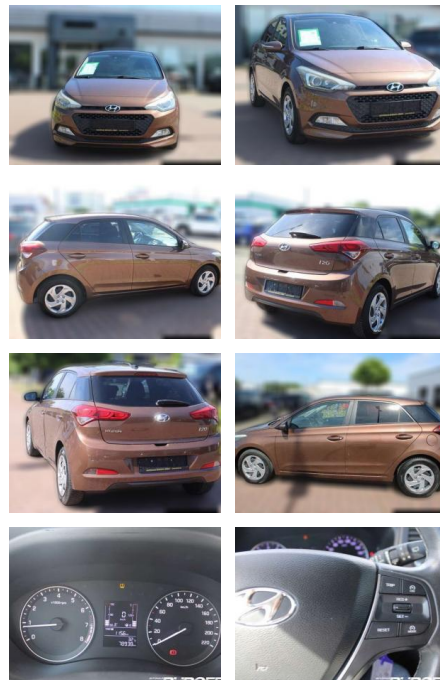

CB01-Z005235Angebotsnr.:

Erstzulassung:	Kilometer:	Farbe:	Leistung:	Kraftstoffart:
01.03.2015	78.938	Braun	62 kW / 84 PS	Benzin

PREIS
10.020 €

FINANZIERUNGSBEISPIEL
Laufzeit: 60 Monate Anzahlung: 25 %
Basis-Finanzierung:* Mtl. Rate:
Zielraten-Finanzierung:** Mtl. Rate: **64 €**