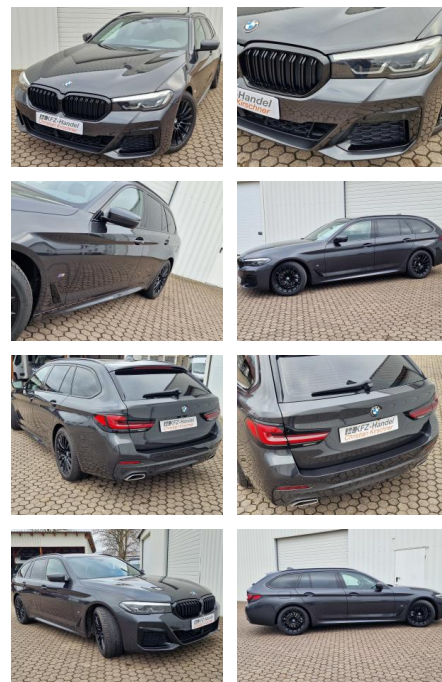

Autoservice Gordon Werner
Scherne 1a - 06268 Barnstädt - Tel.: 034771 / 734917

Ihr Ansprechpartner

Herr Gordon Werner
E-Mail: service@werner-automotive.de
Telefon: 034771 734917

BMW 520d M-Sport*AHK*Virtual Cock.*ACC*DAB*R-Cam

KK00-4-15571 Angebotsnr.:

Erstzulassung:	Kilometer:	Farbe:	Leistung:	Kraftstoffart:
14.01.2021	69.500	Grau	140 kW / 190 PS	Diesel

PREIS 39.390 €	FINANZIERUNGSBEISPIEL		<small>* Basisfinanzierung: Anzahlung: 9.848 Euro, Laufzeit: 60 Monate, Nettodarlehen: 29.543 Euro, Gesamtbetrag: 42.337 Euro, Zinssätze: 3.92% Sollz. (gebunden), 3.99% eff. ** Zielratenfinanzierung: Anzahlung: 9.848 Euro, Laufzeit: 60 Monate, Nettodarlehen: 29.543 Euro, Zielrate: 19.695 Euro, Gesamtbetrag: 44.302 Euro, Zinssätze: 3.92% Sollz. (gebunden), 3.99% eff., Vermittlung für: Santander Consumer Bank Repräsentatives Beispiel gem. § 17 Abs. 4 PAngV. Diese Finanzierungsangebote sind Beispiele. Gerne ermitteln wir für Sie Ihr individuelles Angebot.</small>
	Laufzeit: 60 Monate	Anzahlung: 25 %	
	Basis-Finanzierung:*	Mtl. Rate:	
	Zielraten-Finanzierung:**	250 €	

Ausstattung

Besonderheiten

- Scheinwerfer LED
- Sport-Fahrwerk (M-Technic)
- Ambiente-Beleuchtung
- M Sport
- Geschwindigkeits-Regelanlage. Aktiv mit Stop&Go-Funktion
- Fahrassistenten-System: Speed-Limit-Anzeige
- Rückfahrkamera
- Verkehrszeichenerkennung mit Speed Limit-Assistent