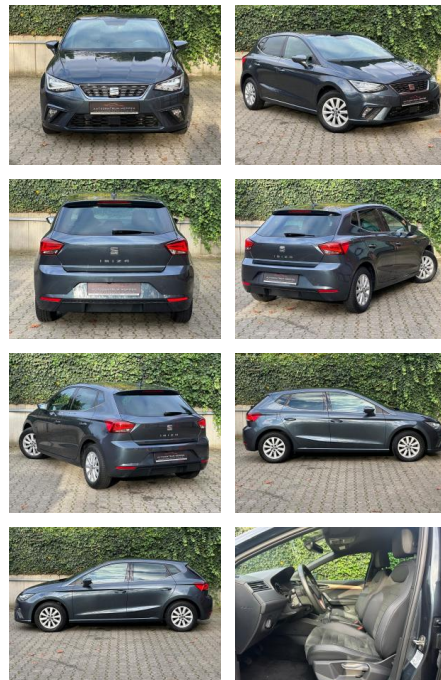

## Seat Ibiza 1.0 TSI Xcellence \*Led\*Rückfahrkamera...

AM65-KK2410-~~Angabe~~...

<b>Erstzulassung:</b>	<b>Kilometer:</b>	<b>Farbe:</b>	<b>Leistung:</b>	<b>Kraftstoffart:</b>
05.11.2019	55.000		70 kW / 95 PS	Benzin