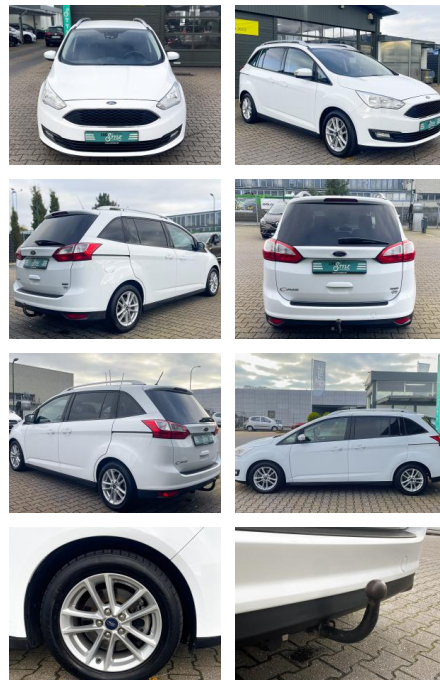

CS01-FO2409344 gebotnr.:

Erstzulassung:	Kilometer:	Farbe:	Leistung:	Kraftstoffart:
23.10.2018	116.700	Weiß	92 kW / 125 PS	Benzin

PREIS
11.470 €

FINANZIERUNGSBEISPIEL
 Laufzeit: 60 Monate Anzahlung: 25 %
 Basis-Finanzierung:* Mtl. Rate:
 Zielraten-Finanzierung:** Mtl. Rate: **73 €**