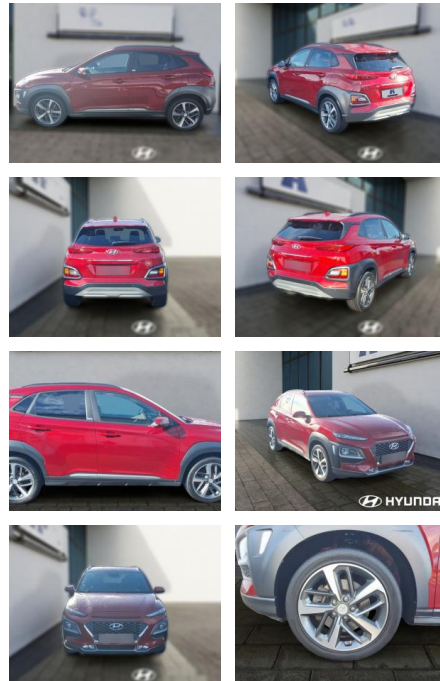

HE03-124474_10001 Angebotsnr.:

VERKAUFT

Erstzulassung:	Kilometer:	Farbe:	Leistung:	Kraftstoffart:
01.02.2020	81.662	Diverse	130 kW / 177 PS	Benzin

PREIS
20.620 €

FINANZIERUNGSBEISPIEL
Laufzeit: 60 Monate Anzahlung: 25 %
Basis-Finanzierung:* Mtl. Rate:
Zielraten-Finanzierung:** **131 €**