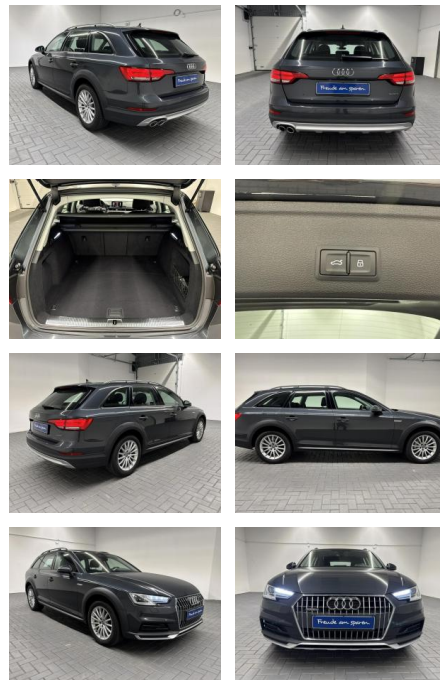

AM35-29268 **Angebotsnr.:**

Erstzulassung:	Kilometer:	Farbe:	Leistung:	Kraftstoffart:
30.07.2018	86.980		140 kW / 190 PS	Diesel

PREIS
34.270 €

FINANZIERUNGSBEISPIEL

Laufzeit: 60 Monate Anzahlung: 25 %
Basis-Finanzierung:* Mtl. Rate:
Zielraten-Finanzierung:** **218 €**