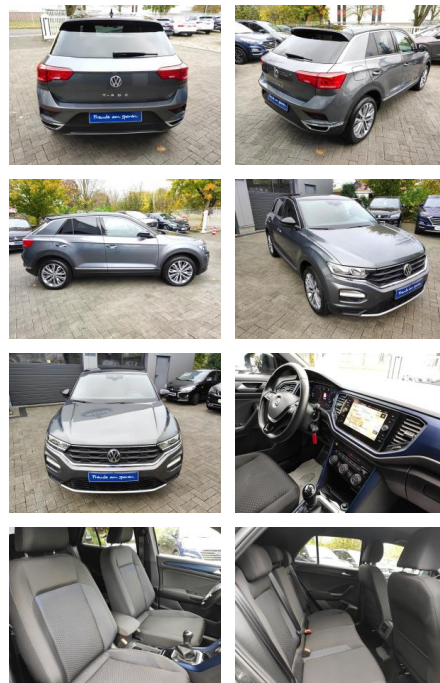

AM35-29302 **Angebotsnr.:**

Erstzulassung:	Kilometer:	Farbe:	Leistung:	Kraftstoffart:
06.05.2021	52.240		110 kW / 150 PS	Benzin

PREIS
28.150 €

FINANZIERUNGSBEISPIEL
Laufzeit: 60 Monate Anzahlung: 25 %
Basis-Finanzierung:* Mtl. Rate:
Zielraten-Finanzierung:** **179 €**