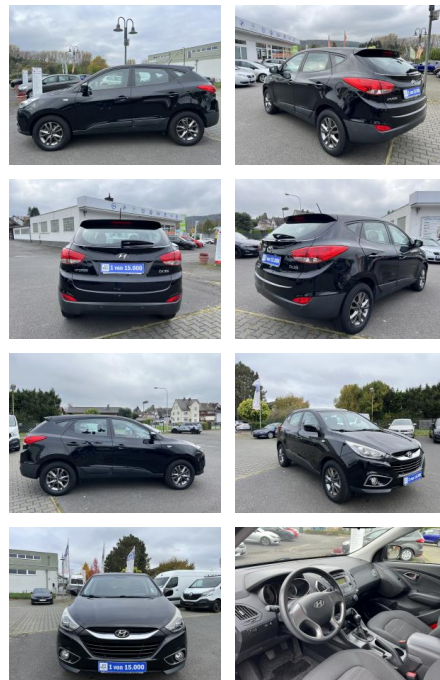

Autoservice Gordon Werner
Scherne 1a - 06268 Barnstädt - Tel.: 034771 / 734917

Ihr Ansprechpartner

Herr Gordon Werner
E-Mail: service@werner-automotive.de
Telefon: 034771 734917

Hyundai ix35 1.6 FIFA World Cup Edition 2WD

AH18-SH2410-418200117..

VERKAUFT

Erstzulassung:	Kilometer:	Farbe:	Leistung:	Kraftstoffart:
23.12.2013	77.000		99 kW / 135 PS	Benzin

PREIS
10.490 €

FINANZIERUNGSBEISPIEL
Laufzeit: 60 Monate Anzahlung: 25 %
Basis-Finanzierung:* Mtl. Rate:
Zielraten-Finanzierung:** Mtl. Rate: **67 €**