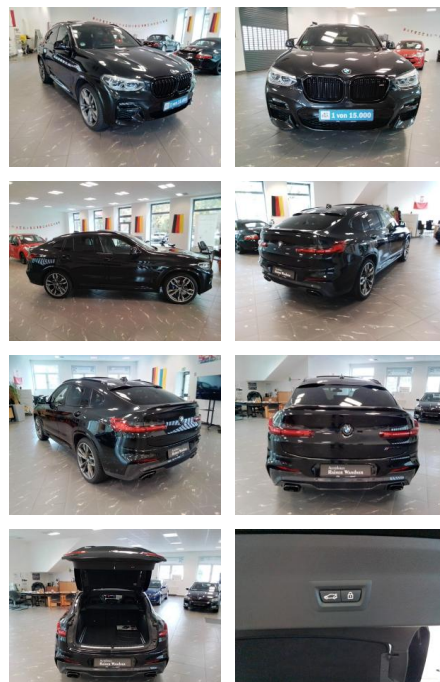

## BMW X4M40i Zur Vermittlung !!

RW01-FG2410-~~Angebot~~

| Erstzulassung: | Kilometer: | Farbe: | Leistung:       | Kraftstoffart: |
|----------------|------------|--------|-----------------|----------------|
| 18.06.2020     | 44.149     |        | 265 kW / 360 PS | Benzin         |