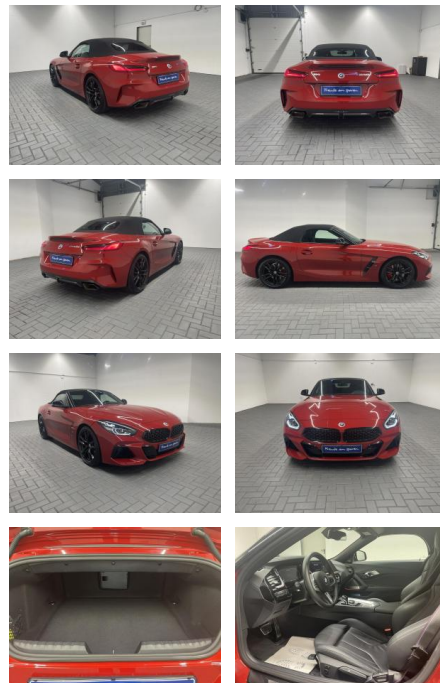

AM35-29337 **Angebotsnr.:**

Erstzulassung:	Kilometer:	Farbe:	Leistung:	Kraftstoffart:
05.04.2022	14.550		250 kW / 340 PS	Benzin

PREIS
64.300 €

FINANZIERUNGSBEISPIEL
Laufzeit: 60 Monate Anzahlung: 25 %
Basis-Finanzierung:* Mtl. Rate:
Zielraten-Finanzierung:** **408 €**