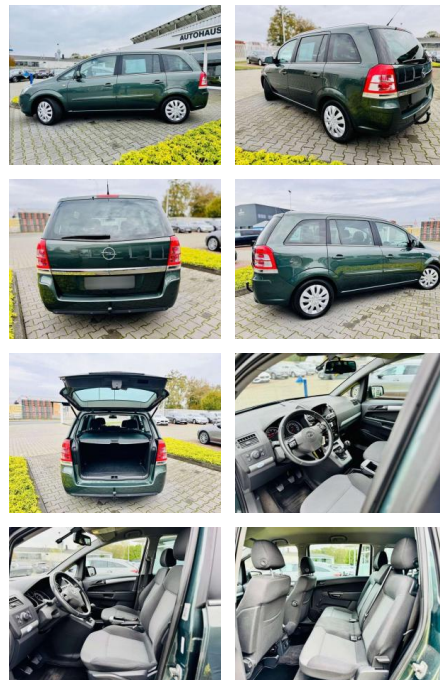

Ihr Ansprechpartner

Herr Gordon Werner
E-Mail: service@werner-automotive.de
Telefon: 034771 734917

Autoservice Gordon Werner
Scherne 1a - 06268 Barnstädt - Tel.: 034771 / 734917

Opel Zafira 1,8 Design Edition, 7-Sitzer,

AB97-A 5206 **Angebotsnr.:**

Erstzulassung:	Kilometer:	Farbe:	Leistung:	Kraftstoffart:
01.02.2011	174.570	Grün	103 kW / 140 PS	Benzin

PREIS
7.270 €

FINANZIERUNGSBEISPIEL

Laufzeit: 60 Monate Anzahlung: 25 %
Basis-Finanzierung:* Mtl. Rate:
Zielraten-Finanzierung:** Mtl. **46 €**