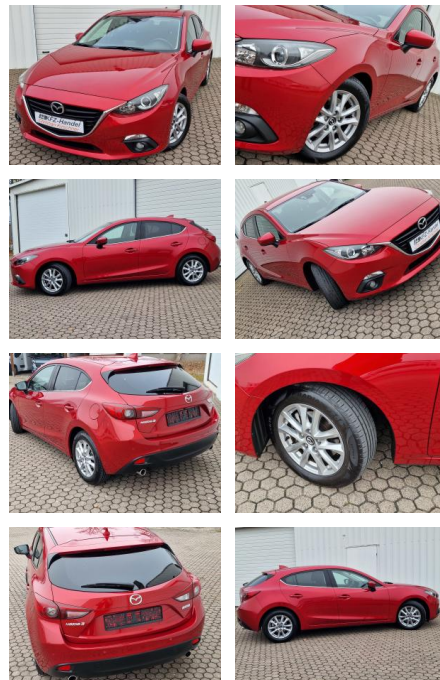

KK00-36-37017Angebotsnr.:

Apple Car*R-Kamera*PDC

Sitzheizung*Tempomat

Erstzulassung:	Kilometer:	Farbe:	Leistung:	Kraftstoffart:
20.09.2016	117.160	Rot	88 kW / 120 PS	Benzin

PREIS
12.200 €

FINANZIERUNGSBEISPIEL
Laufzeit: 60 Monate Anzahlung: 25 %
Basis-Finanzierung:* Mtl. Rate:
Zielraten-Finanzierung:** Mtl. Rate **77€**