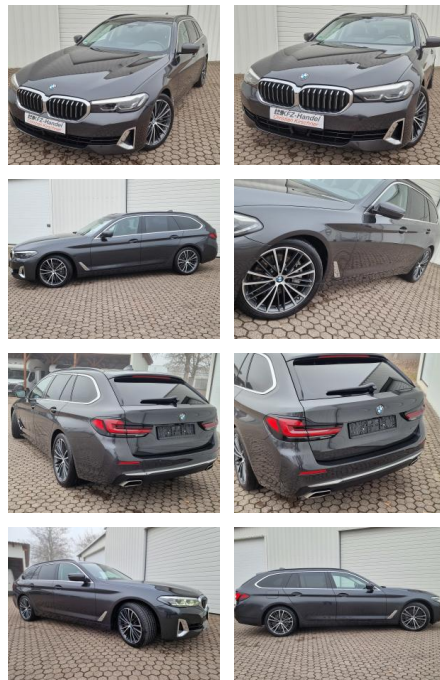

KK00-2-46392-Angebotsnr.:

xDrive*AHK*19 Zoll*ACC

Virtual Cockpit*R-Kam.

Erstzulassung:	Kilometer:	Farbe:	Leistung:	Kraftstoffart:	Verbr. komb.	CO2-Emission	CO2-Klasse (WLTP)
13.02.2023	58.601	Grau	210 kW / 286 PS	Diesel	6,4 l/100km	169 g/km	F