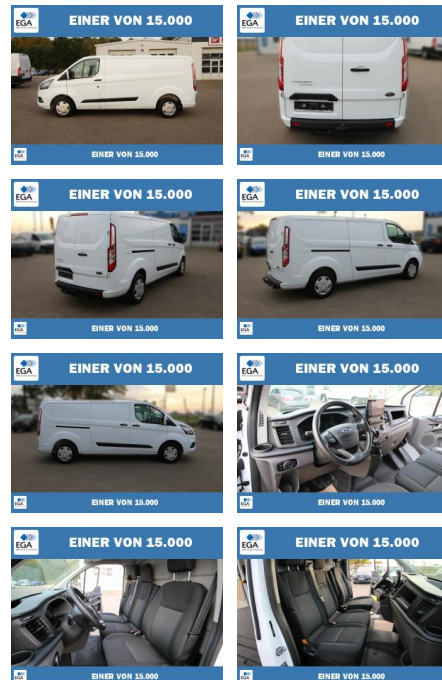

PW01-07751-17 **Angebotsnr.:**

Erstzulassung:	Kilometer:	Farbe:	Leistung:	Kraftstoffart:
01.02.2023	59.790	Weiß	96 kW / 131 PS	Diesel

PREIS 28.110 €	FINANZIERUNGSBEISPIEL		<small>* Basisfinanzierung: Anzahlung: 7.028 Euro, Laufzeit: 60 Monate, Nettodarlehen: 21.083 Euro, Gesamtbetrag: 30.213 Euro, Zinssätze: 3.92% Sollz. (gebunden), 3.99% eff. ** Zielratenfinanzierung: Anzahlung: 7.028 Euro, Laufzeit: 60 Monate, Nettodarlehen: 21.083 Euro, Zielrate: 14.055 Euro, Gesamtbetrag: 31.615 Euro, Zinssätze: 3.92% Sollz. (gebunden), 3.99% eff., Vermittlung für: Santander Consumer Bank Repräsentatives Beispiel gem. § 17 Abs. 4 PAngV. Diese Finanzierungsangebote sind Beispiele. Gerne ermitteln wir für Sie Ihr individuelles Angebot.</small>
	Laufzeit: 60 Monate	Anzahlung: 25 %	
	Basis-Finanzierung:*	Mtl. Rate: 179 €	
	Zielraten-Finanzierung:**		