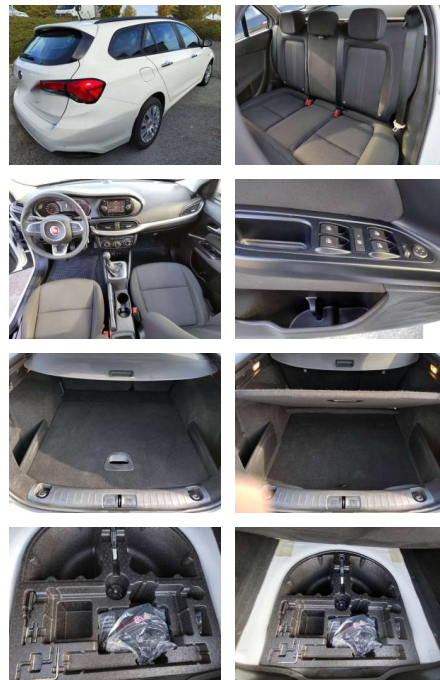

Autoservice Gordon Werner
Scherne 1a - 06268 Barnstädt - Tel.: 034771 / 734917

Ihr Ansprechpartner

Herr Gordon Werner
E-Mail: service@werner-automotive.de
Telefon: 034771 734917

Fiat Tipo Kombi Easy 1.4 T-Jet Navi

AI03-5170

Angebotsnr.:

Erstzulassung:	Kilometer:	Farbe:	Leistung:	Kraftstoffart:
01.05.2017	57.152	Weiß	88 kW / 120 PS	Benzin

PREIS 13.580 €	FINANZIERUNGSBEISPIEL		* Basisfinanzierung: Anzahlung: 3.395 Euro, Laufzeit: 60 Monate, Nettodarlehen: 10.185 Euro, Gesamtbetrag: 14.596 Euro, Zinssätze: 3.92% Sollz. (gebunden), 3.99% eff. ** Zielratenfinanzierung: Anzahlung: 3.395 Euro, Laufzeit: 60 Monate, Nettodarlehen: 10.185 Euro, Zielrate: 6.790 Euro, Gesamtbetrag: 15.273 Euro, Zinssätze: 3.92% Sollz. (gebunden), 3.99% eff., Vermittlung für: Santander Consumer Bank Repräsentatives Beispiel gem. § 17 Abs. 4 PAngV. Diese Finanzierungsangebote sind Beispiele. Gerne ermitteln wir für Sie Ihr individuelles Angebot.
	Laufzeit: 60 Monate	Anzahlung: 25 %	
	Basis-Finanzierung:*	Mtl. Rate:	
	Zielraten-Finanzierung:**	Mtl. Rate: 86 €	

Ausstattung

Sicherheit

- Anti-Blockiersystem ABS

Multimedia

- Radio

Weiteres

- Außenfarbe Gelato Weiß Sitze Schwarz/Grau mit Doppelnähten
- Dekor Tür schwarz Zentralverriegelung mit Funkfernbedienung ABS mit elektronischer Bremskraftverteilung Lenkrad
- längs- und höhenverstellbar Elektrische Fensterheber vorn + hinten Klimaanlage
- manuell mit Pollenfilter Beheizbare Heckscheibe Außenspiegel elektrisch verstell- und beheizbar Scheinwerfer mit Leuchtweitenregulierung Nebelscheinwerfer mit

- EBD
- Bremsassistent (BAS) und Anfahrhilfe am Berg 16" -Stahlfelgen mit Radzierblenden Geschwindigkeitsregelanlage Höhenverstellbarer Fahrersitz Dritte Kopfstütze hinten Reifenreparaturkit (Fix&Go) mit Reifenfüllmittel Instrumentenanzeige als TFT-Display Fahrerairbag Beifahrerairbag
- deaktivierbar Seitenairbags vorn Parksensoren hinten Lenkrad mit Multifunktionstasten Aussentemperaturanzeige Start&Stopp-Automatik Dunkle Scheinwerfergläser Zwei durchgehende Kopfairbags vorn und hinten Uconnect NAV mit Europakarte
- USB und Bluetooth Türgriffe verchromt Klappbare Haltegriffe Verstellbarer Laderaumboden 12V Steckdose zwischen den Vordersitzen Stoßfänger in Wagenfarbe

STÄNDIG ÜBER 15.000 FAHRZEUGE IM BESTAND!