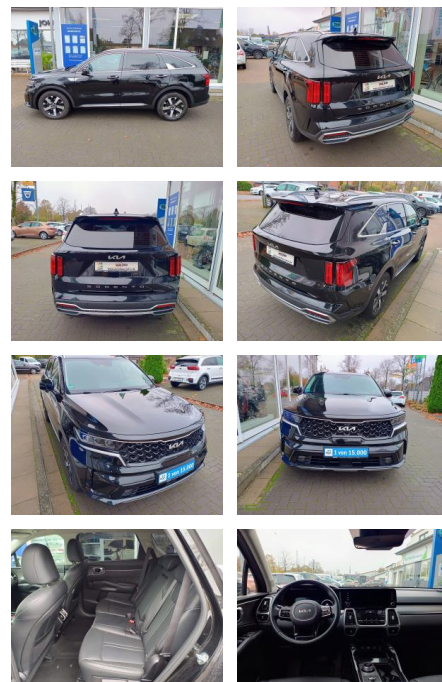

## Kia Sorento 2.2 CRDi Vision Leder Navi Kamera 1....

KJ00-KCJ2410 Angebot 2022

**VERKAUFT**

**Erszulassung:** 10.02.2022    **Kilometer:** 66.840    **Farbe:** Schwarz    **Leistung:** 148 kW / 201 PS    **Kraftstoffart:** Diesel