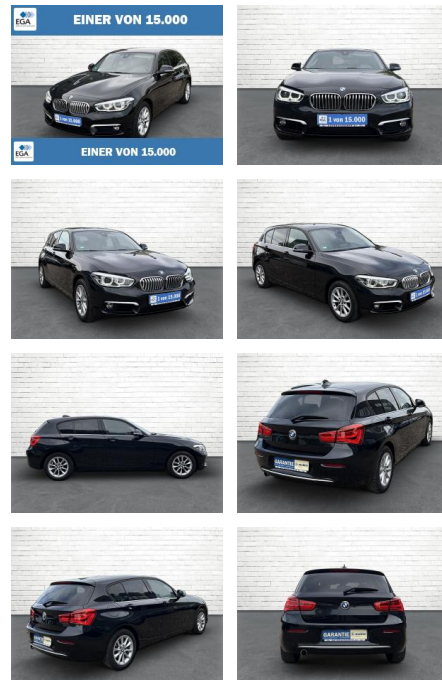

### BMW 116116i Urban Line \*LED\*Navi\*RFK\*SHZ\*PDC\*

AB73-0023-1099 Angebotsnr.:

Erstzulassung:	Kilometer:	Farbe:	Leistung:	Kraftstoffart:
10.12.2018	46.636	Schwarz	80 kW / 109 PS	Benzin

PREIS	FINANZIERUNGSBEISPIEL	
16.850 €	Laufzeit: 60 Monate	Anzahlung: 25 %
	Basis-Finanzierung:**	Mtl. Rate:
	Zielraten-Finanzierung:**	107 €