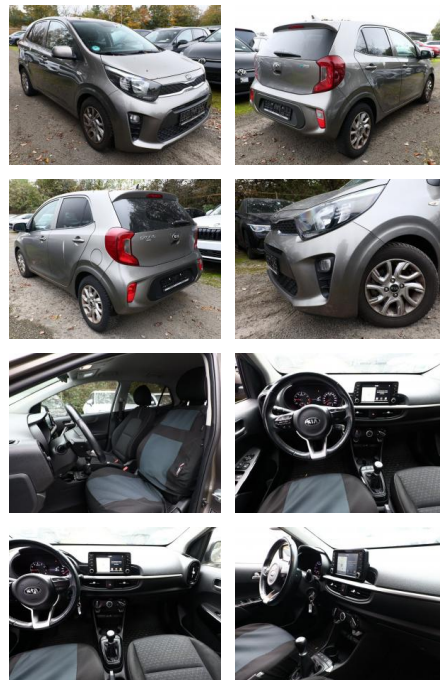

AT27-GW-ASG Angebotssnr.:

Erstzulassung:	Kilometer:	Farbe:	Leistung:	Kraftstoffart:
02.12.2019	47.300	Silber	62 kW / 84 PS	Benzin

PREIS
11.240 €

FINANZIERUNGSBEISPIEL
Laufzeit: 60 Monate Anzahlung: 25 %
Basis-Finanzierung:* Mtl. Rate:
Zielraten-Finanzierung:** Mtl. Rate: **171 €**