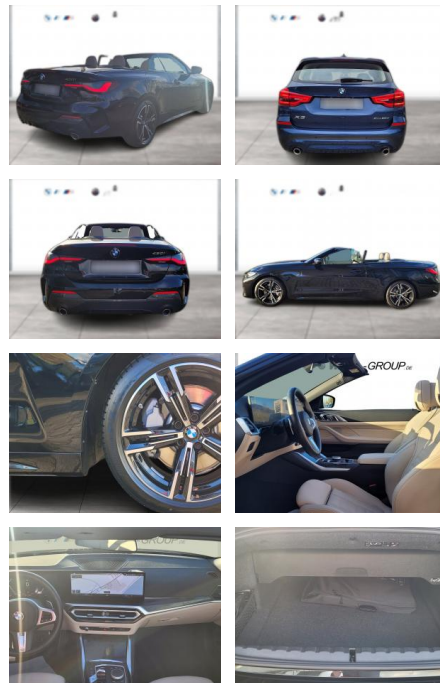

WG00-262817 Angebotsnr.:

Erstzulassung:	Kilometer:	Farbe:	Leistung:	Kraftstoffart:
01.12.2023	18.075	Schwarz	180 kW / 245 PS	Benzin

PREIS
54.950 €

FINANZIERUNGSBEISPIEL

Laufzeit: 60 Monate Anzahlung: 25 %
Basis-Finanzierung:* Mtl. Rate:
Zielraten-Finanzierung:** **349 €**