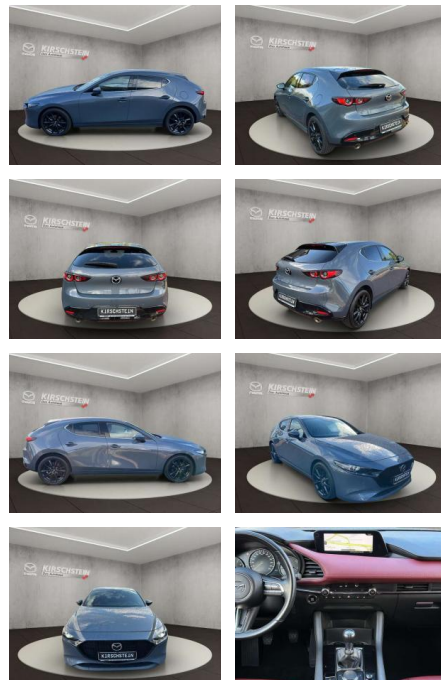

AK34-1_15571 Angebotsnr.:

Erstzulassung:	Kilometer:	Farbe:	Leistung:	Kraftstoffart:
01.11.2019	82.000	Grau	132 kW / 179 PS	Benzin

PREIS
20.660 €

FINANZIERUNGSBEISPIEL
Laufzeit: 60 Monate Anzahlung: 25 %
Basis-Finanzierung:* Mtl. Rate:
Zielraten-Finanzierung:** **131 €**