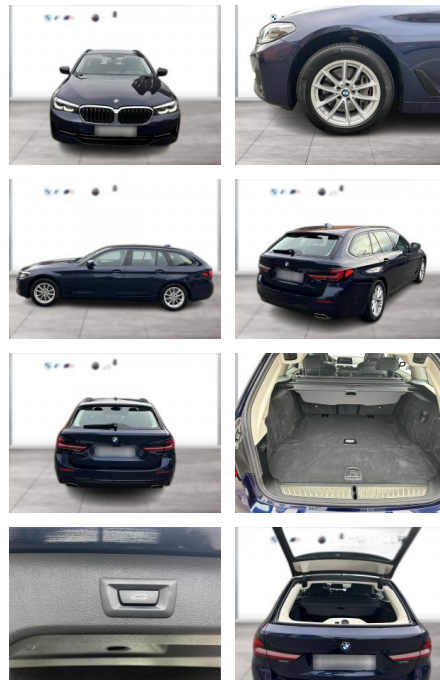

WG09-220068 Angebotsnr.:

Erstzulassung:	Kilometer:	Farbe:	Leistung:	Kraftstoffart:
01.07.2020	40.413	Blau	245 kW / 333 PS	Benzin

PREIS
39.500 €

FINANZIERUNGSBEISPIEL

Laufzeit: 60 Monate Anzahlung: 25 %
Basis-Finanzierung:* Mtl. Rate:
Zielraten-Finanzierung:** **251 €**