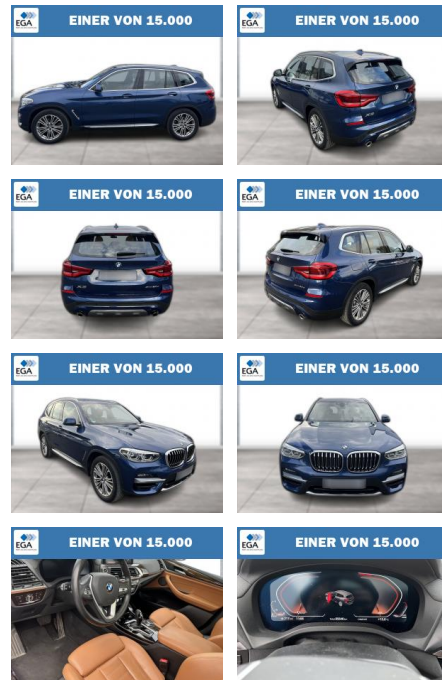

## BMW X3 xDrive20d Panorama HeadUp Navi LED

WG08-218821 Angebotsnr.:

Erstzulassung:	Kilometer:	Farbe:	Leistung:	Kraftstoffart:
01.09.2020	85.640	Blau	140 kW / 190 PS	Diesel

**PREIS**  
**35.380 €**

**FINANZIERUNGSBEISPIEL**  
Laufzeit: 60 Monate      Anzahlung: 25 %  
Basis-Finanzierung:\*      Mtl. Rate:  
Zielraten-Finanzierung:\*\* **225 €**