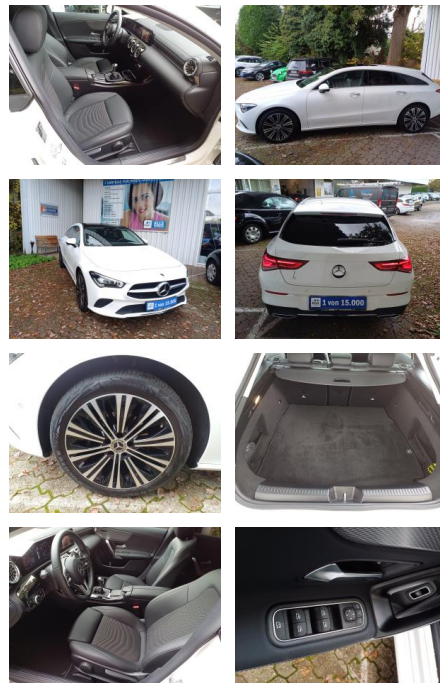

## Mercedes-Benz CLA 180 Shooting Brake PROGRESSIVE...

FL00-W8410W **Angebotsnr.:**

<b>Erstzulassung:</b>	<b>Kilometer:</b>	<b>Farbe:</b>	<b>Leistung:</b>	<b>Kraftstoffart:</b>
27.07.2023	9.391	Weiß	100 kW / 136 PS	Benzin