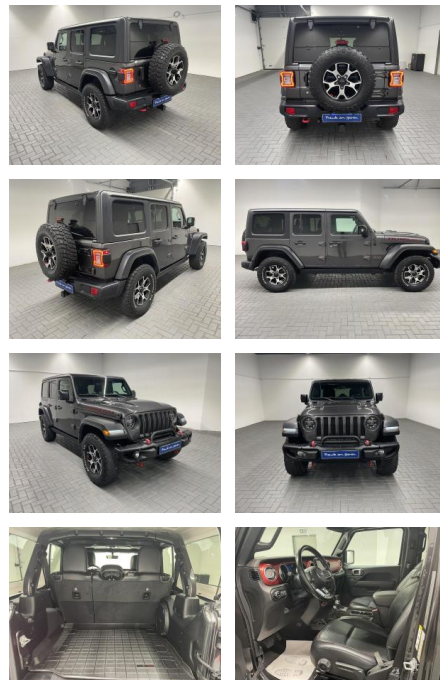

AM35-29301 **Angebotsnr.:**

Erstzulassung:	Kilometer:	Farbe:	Leistung:	Kraftstoffart:
13.07.2020	54.500		200 kW / 272 PS	Benzin

PREIS
62.470 €

FINANZIERUNGSBEISPIEL
 Laufzeit: 60 Monate Anzahlung: 25 %
 Basis-Finanzierung:* Mtl. Rate:
 Zielraten-Finanzierung:** **397 €** Mtl. Rate