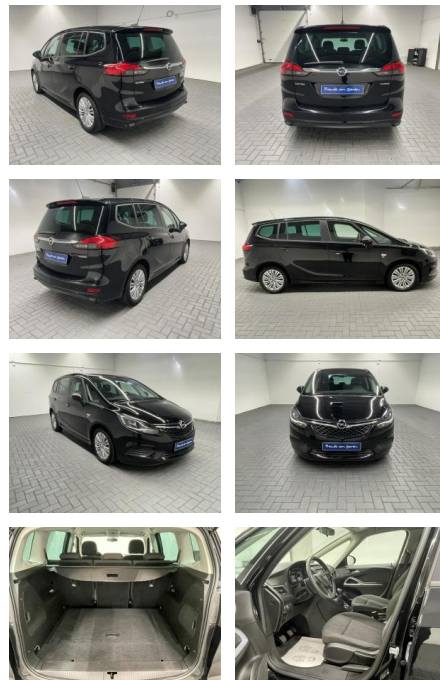

AM35-29256 **Angebotsnr.:**

Erstzulassung:	Kilometer:	Farbe:	Leistung:	Kraftstoffart:
27.12.2017	61.500		103 kW / 140 PS	Benzin

PREIS
22.020 €

FINANZIERUNGSBEISPIEL
Laufzeit: 60 Monate Anzahlung: 25 %
Basis-Finanzierung:* Mtl. Rate:
Zielraten-Finanzierung:** **140 €**