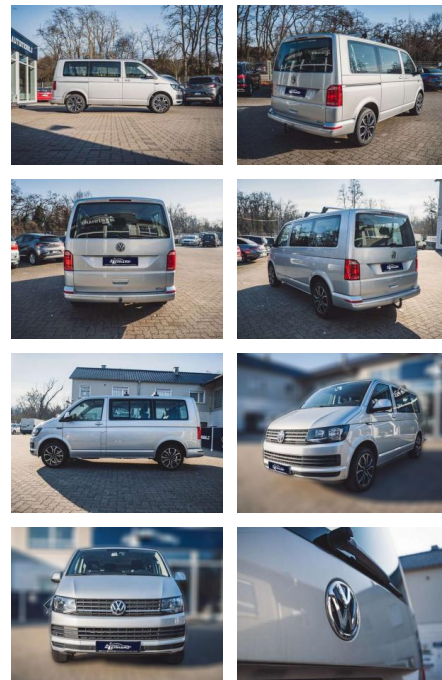

## Volkswagen T6 Kombi 2.0

AL36-2923 **Angebotsnr.:**

Erstzulassung:	Kilometer:	Farbe:	Leistung:	Kraftstoffart:	Verbr. komb.	CO2-Emission	CO2-Klasse (WLTP)
01.07.2019	72.128	Silber	110 kW / 150 PS	Benzin	6,3 l/100km	165 g/km	F