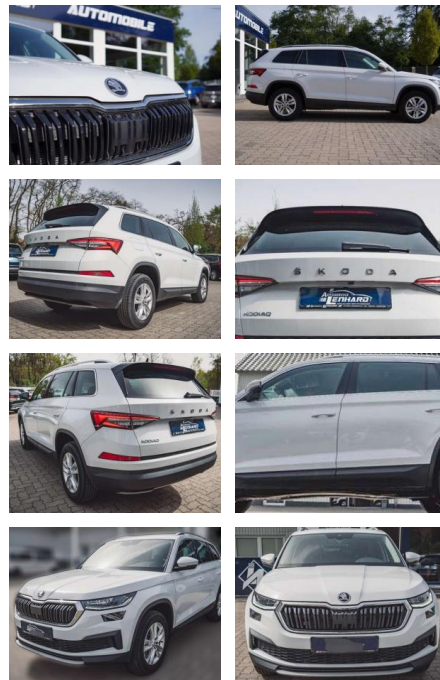

Ihr Ansprechpartner

Herr Gordon Werner
E-Mail: service@werner-automotive.de
Telefon: 034771 734917

Autoservice Gordon Werner
Scherne 1a - 06268 Barnstädt - Tel.: 034771 / 734917

Skoda Kodiaq 2.0TDI DSG 4x4

AL36-7224 **Angebotsnr.:**

Erstzulassung:	Kilometer:	Farbe:	Leistung:	Kraftstoffart:
01.06.2023	25.675	Weiß	110 kW / 150 PS	Benzin

PREIS
40.630 €

FINANZIERUNGSBEISPIEL

Laufzeit: 60 Monate Anzahlung: 25 %
Basis-Finanzierung:* Mtl. Rate:
Zielraten-Finanzierung:** **258 €**