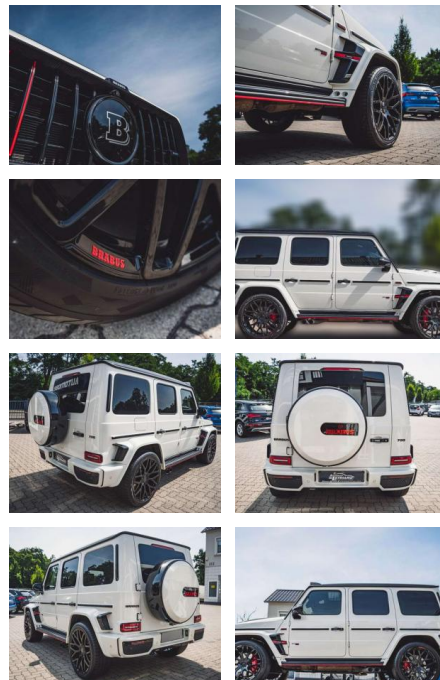

AL36-46266093 **Angebotsnr.:**

| Erstzulassung: | Kilometer: | Farbe: | Leistung: | Kraftstoffart: |
|----------------|------------|--------|-----------------|----------------|
| 01.04.2019 | 19.990 | Weiß | 515 kW / 700 PS | Benzin |