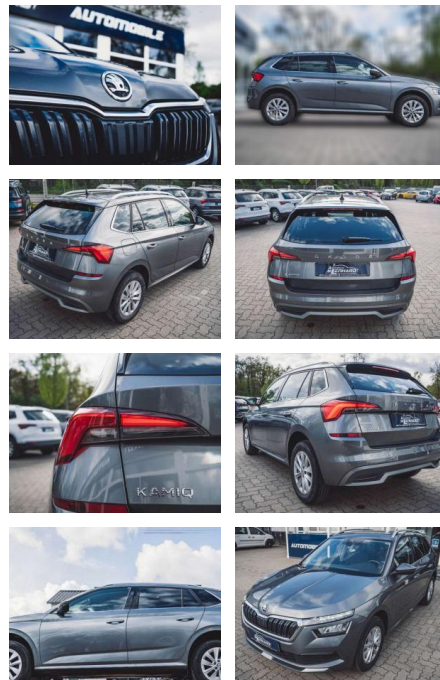

Autoservice Gordon Werner
Scherne 1a - 06268 Barnstädt - Tel.: 034771 / 734917

Ihr Ansprechpartner

Herr Gordon Werner
E-Mail: service@werner-automotive.de
Telefon: 034771 734917

Skoda Kamiq 1.0

AL36-2524 **Angebotsnr.:**

Erstzulassung:	Kilometer:	Farbe:	Leistung:	Kraftstoffart:
01.03.2023	10.300	Grau	81 kW / 110 PS	Benzin

PREIS
22.400 €

FINANZIERUNGSBEISPIEL

Laufzeit: 60 Monate Anzahlung: 25 %
Basis-Finanzierung:* Mtl. Rate:
Zielraten-Finanzierung:** **142 €**