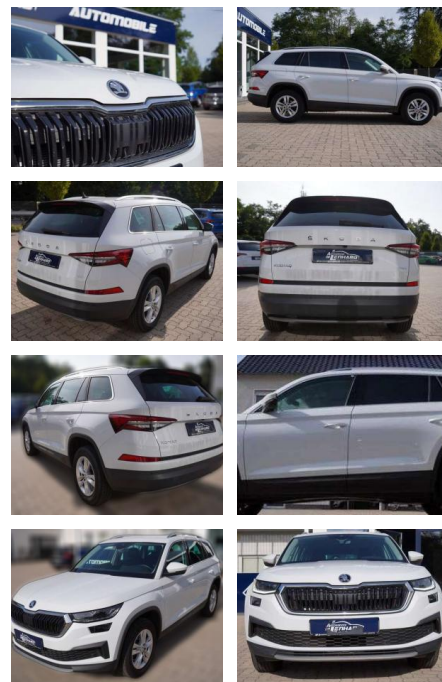

Ihr Ansprechpartner

Herr Gordon Werner
E-Mail: service@werner-automotive.de
Telefon: 034771 734917

Autoservice Gordon Werner
Scherne 1a - 06268 Barnstädt - Tel.: 034771 / 734917

Skoda Kodiaq 2.0 TDI

AL36-6924 **Angebotsnr.:**

| | | | | |
|-----------------------|-------------------|---------------|------------------|-----------------------|
| Erstzulassung: | Kilometer: | Farbe: | Leistung: | Kraftstoffart: |
| 01.02.2023 | 29.963 | Weiß | 110 kW / 150 PS | Benzin |