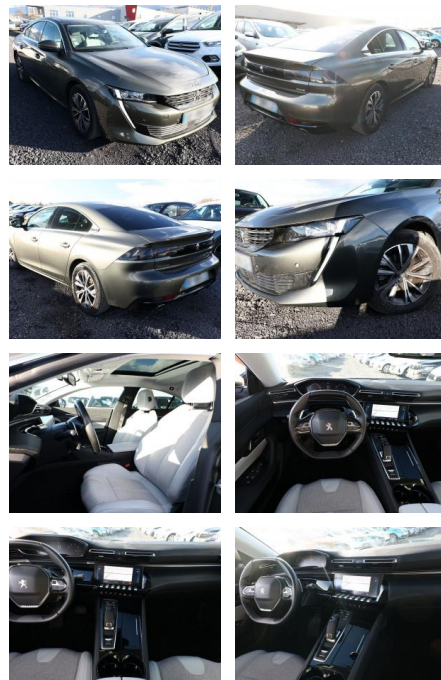

AT27-GW-ABO **Angebotsnr.:**

Erstzulassung:	Kilometer:	Farbe:	Leistung:	Kraftstoffart:
30.09.2021	25.400		133 kW / 181 PS	Benzin

PREIS
24.450 €

FINANZIERUNGSBEISPIEL

Laufzeit: 60 Monate Anzahlung: 25 %
Basis-Finanzierung:* Mtl. Rate:
Zielraten-Finanzierung:** **155 €**

- Metallic-Lackierung
- Zentralverriegelung / Startanlage Keyless System
- Sitzheizung vorn
- Seitenscheiben hinten und Heckscheibe dunkel getönt
- Induktionsladeschale für Smartphone
- Reserverad als Notrad
- Audio-Navigationssystem NAC 3-D mit Farbdisplay
- Automatische Leuchtweitenregulierung
- Frontscheibe Verbundglas
- Fußraumbelichtung vorn
- Innenspiegel mit Abblendautomatik
- Lautsprecher (6)
- LM-Felgen 17 Zoll
- Reifen 215/55 R17
- USB Schnittstelle
- City-Paket (Rückfahrkamera mit 180° Umgebungsansicht / Einparkhilfe vorn)
- Sitze vorn höhenverstellbar (Sitz vorn)