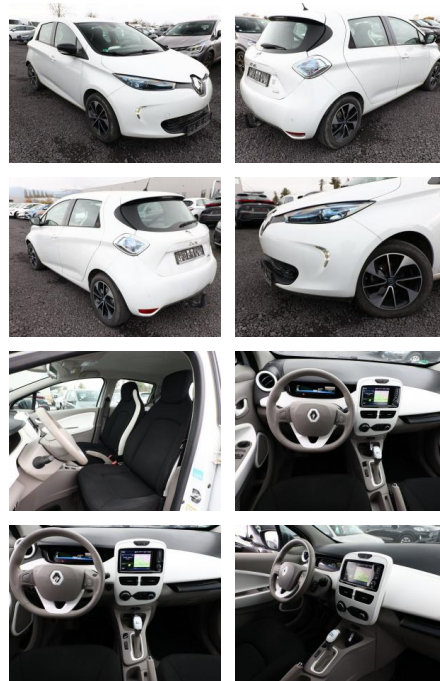

AT27-GW-ABO **Angebotsnr.:**

Erstzulassung:	Kilometer:	Farbe:	Leistung:	Kraftstoffart:
26.11.2018	46.875	Diverse	43 kW / 58 PS	Elektro

PREIS
8.140 €

FINANZIERUNGSBEISPIEL

Laufzeit: 60 Monate Anzahlung: 25 %
Basis-Finanzierung:* Mtl. Rate:
Zielraten-Finanzierung:** Mtl. **52 €**