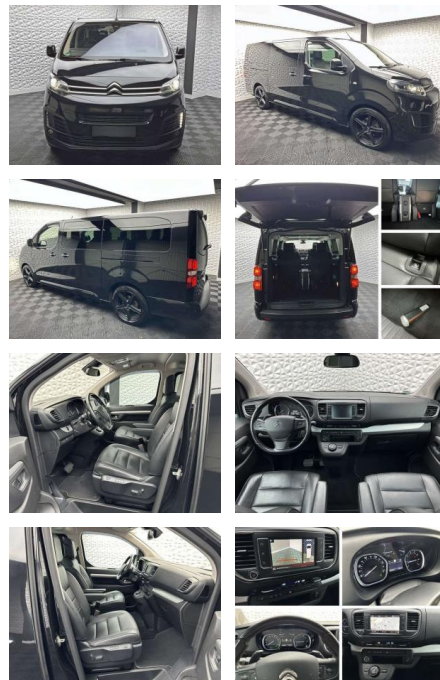

UW00-185955044 Angebotsnr.:

Erstzulassung:	Kilometer:	Farbe:	Leistung:	Kraftstoffart:	Verbr. komb.	CO2-Emission	CO2-Klasse (WLTP)
01.02.2018	65.865	Schwarz	132 kW / 179 PS	Benzin	6,2 l/100km	163 g/km	F