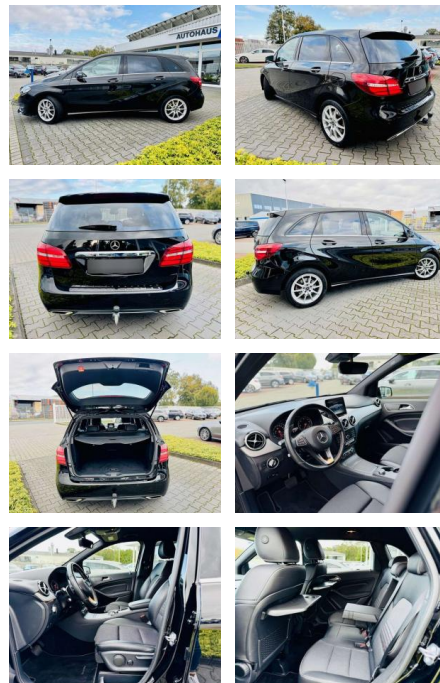

AB97-A 5267 **Angebotsnr.:**

Erstzulassung:	Kilometer:	Farbe:	Leistung:	Kraftstoffart:
01.11.2018	115.755	Schwarz	130 kW / 177 PS	Benzin

PREIS
22.830 €

FINANZIERUNGSBEISPIEL

Laufzeit: 60 Monate Anzahlung: 25 %
Basis-Finanzierung:* Mtl. Rate:
Zielraten-Finanzierung:** **145 €**