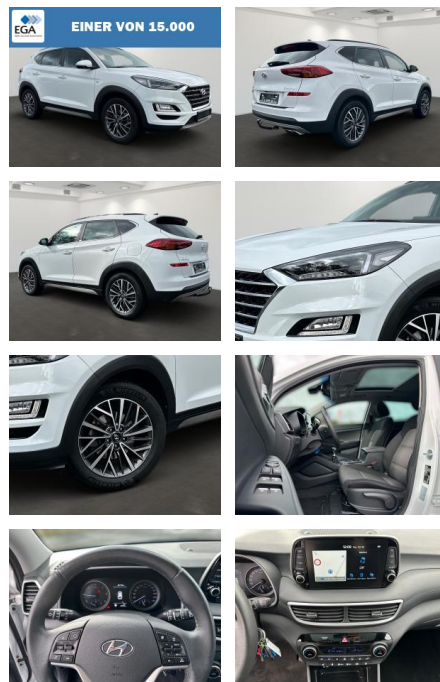

## Hyundai Tucson 1.6 CRDi Mild Hybrid Style

BR01-MD\_126600 Gebotsnr.: