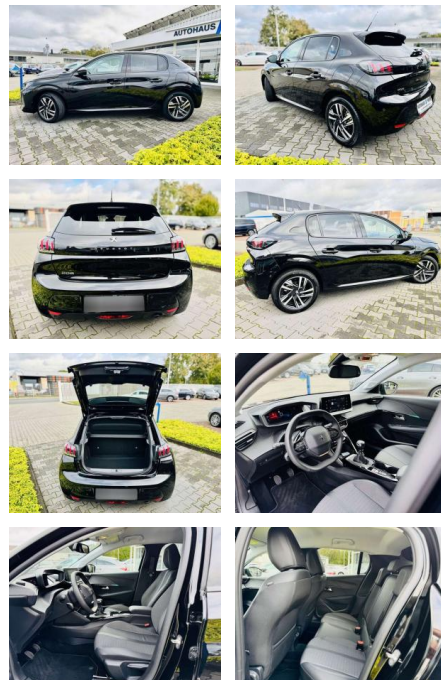

AB97-E 7560 **Angebotsnr.:**

Erstzulassung:	Kilometer:	Farbe:	Leistung:	Kraftstoffart:	Verbr. komb.	CO2-Emission	CO2-Klasse (WLTP)
01.07.2023	13.170	Schwarz	74 kW / 101 PS	Benzin	5,0 l/100km	114 g/km	C