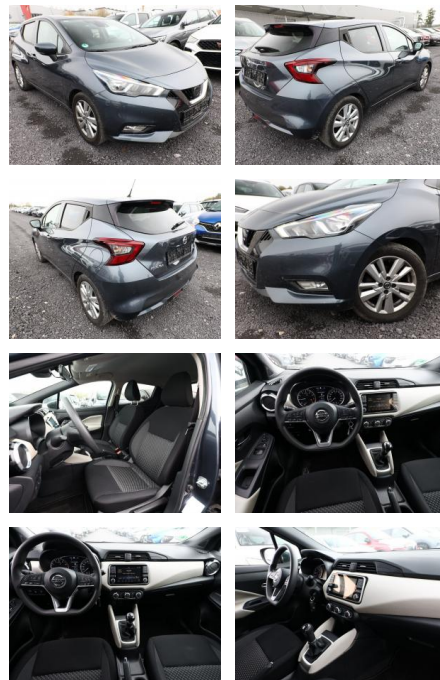

AT27-GW-ABO2020 Anzeigensnr.:

Erstzulassung:	Kilometer:	Farbe:	Leistung:	Kraftstoffart:
13.06.2019	64.850	grau	74 kW / 101 PS	Benzin

PREIS
11.730 €

FINANZIERUNGSBEISPIEL
Laufzeit: 60 Monate Anzahlung: 25 %
Basis-Finanzierung:* Mtl. Rate:
Zielraten-Finanzierung:** Mtl. Rate: **74 €**